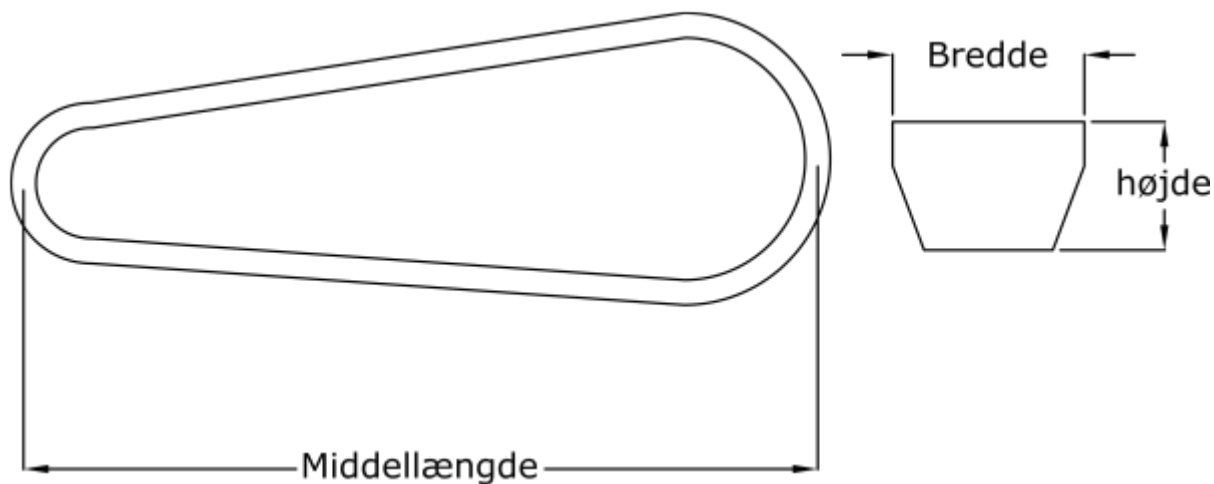

Varenummer: 601905400085  
Beskrivelse: Gates kilerem Hi-power Dubl-V CC85

## Mål

Bredde	= 22
Højde	= 12
Indvendig længde	= 2230
Middellængde	= 2265
Type	= CC85